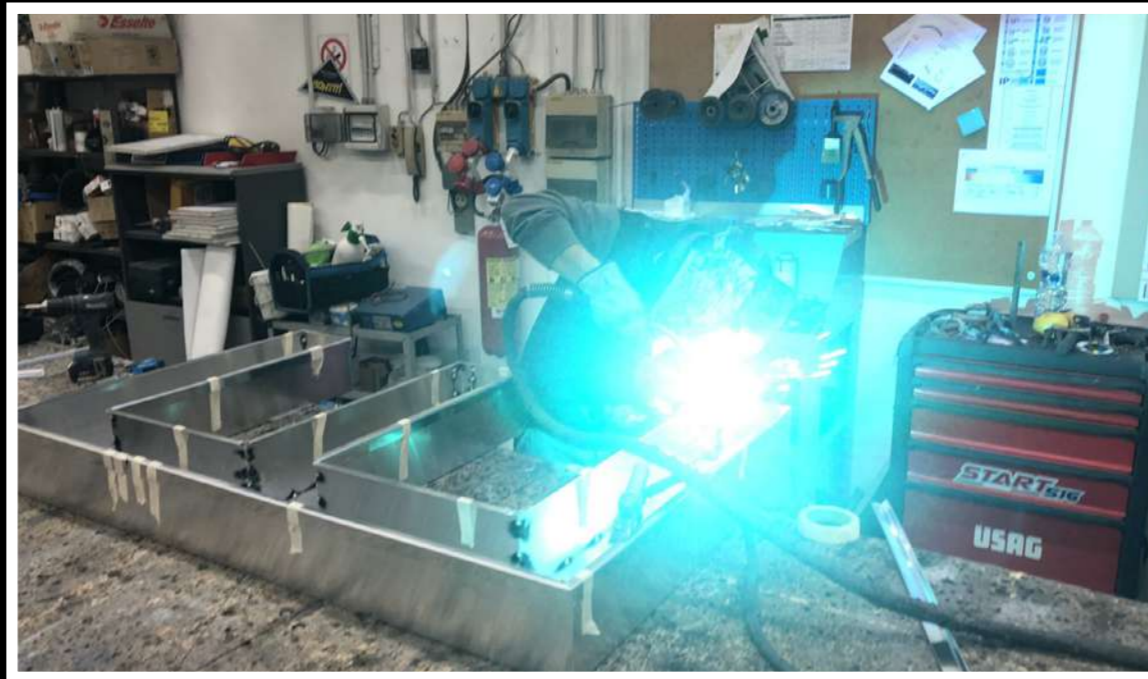

A noi piace fare da soli