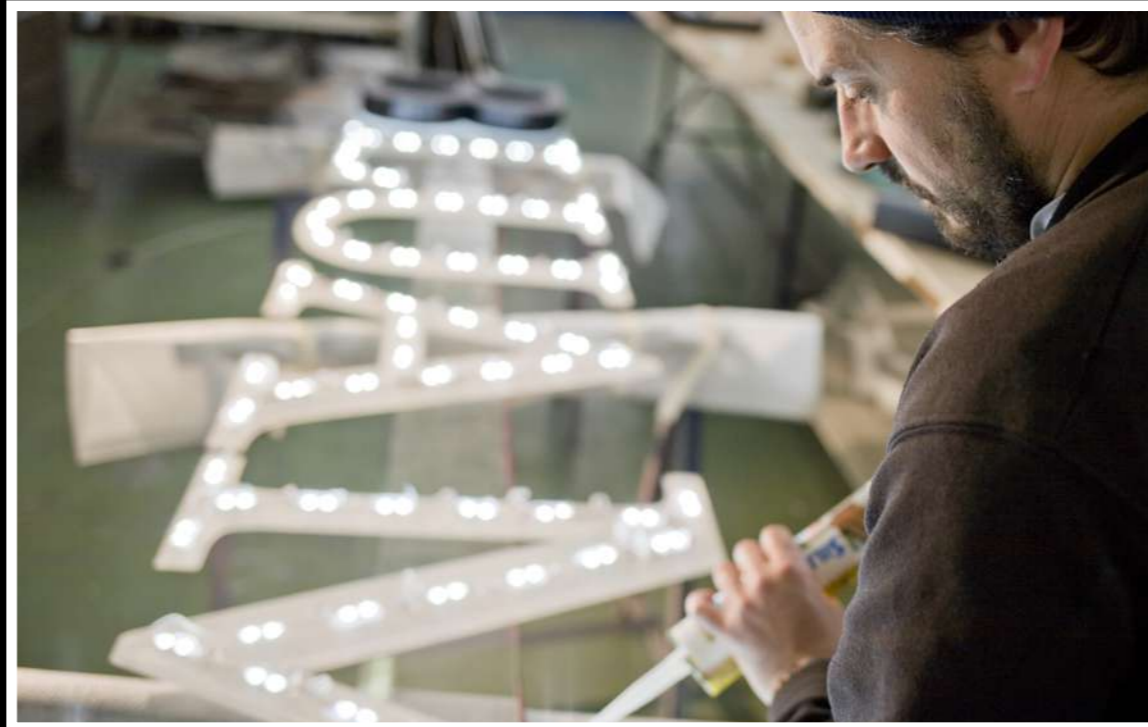

Particolare risalto vorremmo dare anche ad un aspetto al quale stiamo assistendo negli ultimi tempi, ovvero la grande diffusione dei magazzini verticali, che consentono alle aziende di poter disporre di un'ampia area a grande visibilità per valorizzare il proprio logo. Ci siamo così specializzati nella fornitura di insegne luminose di grande formato e soprattutto nelle soluzioni per il fissaggio su pareti non sempre adatte a tale scopo. Il nostro processo produttivo inizia dalla verifica dell'esigenza aziendale, poi passa al progetto dell'insegna o totem corredato di rendering e offerta economica, prosegue con la produzione del manufatto all'interno delle nostre officine e si conclude con la posa in opera attraverso mezzi e nostro personale interno. Il tutto termina con la recensione che il cliente gentilmente ci lascia attraverso il nostro form dedicato su Google. Il nostro metodo di lavoro non lascia spazio alle incomprensioni e/o agli errori in quanto ogni dettaglio del lavoro viene concordato: colore, materiale, dimensione, forme. Solo così abbiamo potuto realizzare manufatti all'altezza di grandi gruppi aziendali con successo e soddisfazione per entrambi».

BONETTI

A noi piace fare da soli

INSEGNE

Un'immagine aziendale moderna ed una chiara identificazione della vostra sede partono da insegne di impatto, capaci di rimanere impresse anche nella persona più distratta.